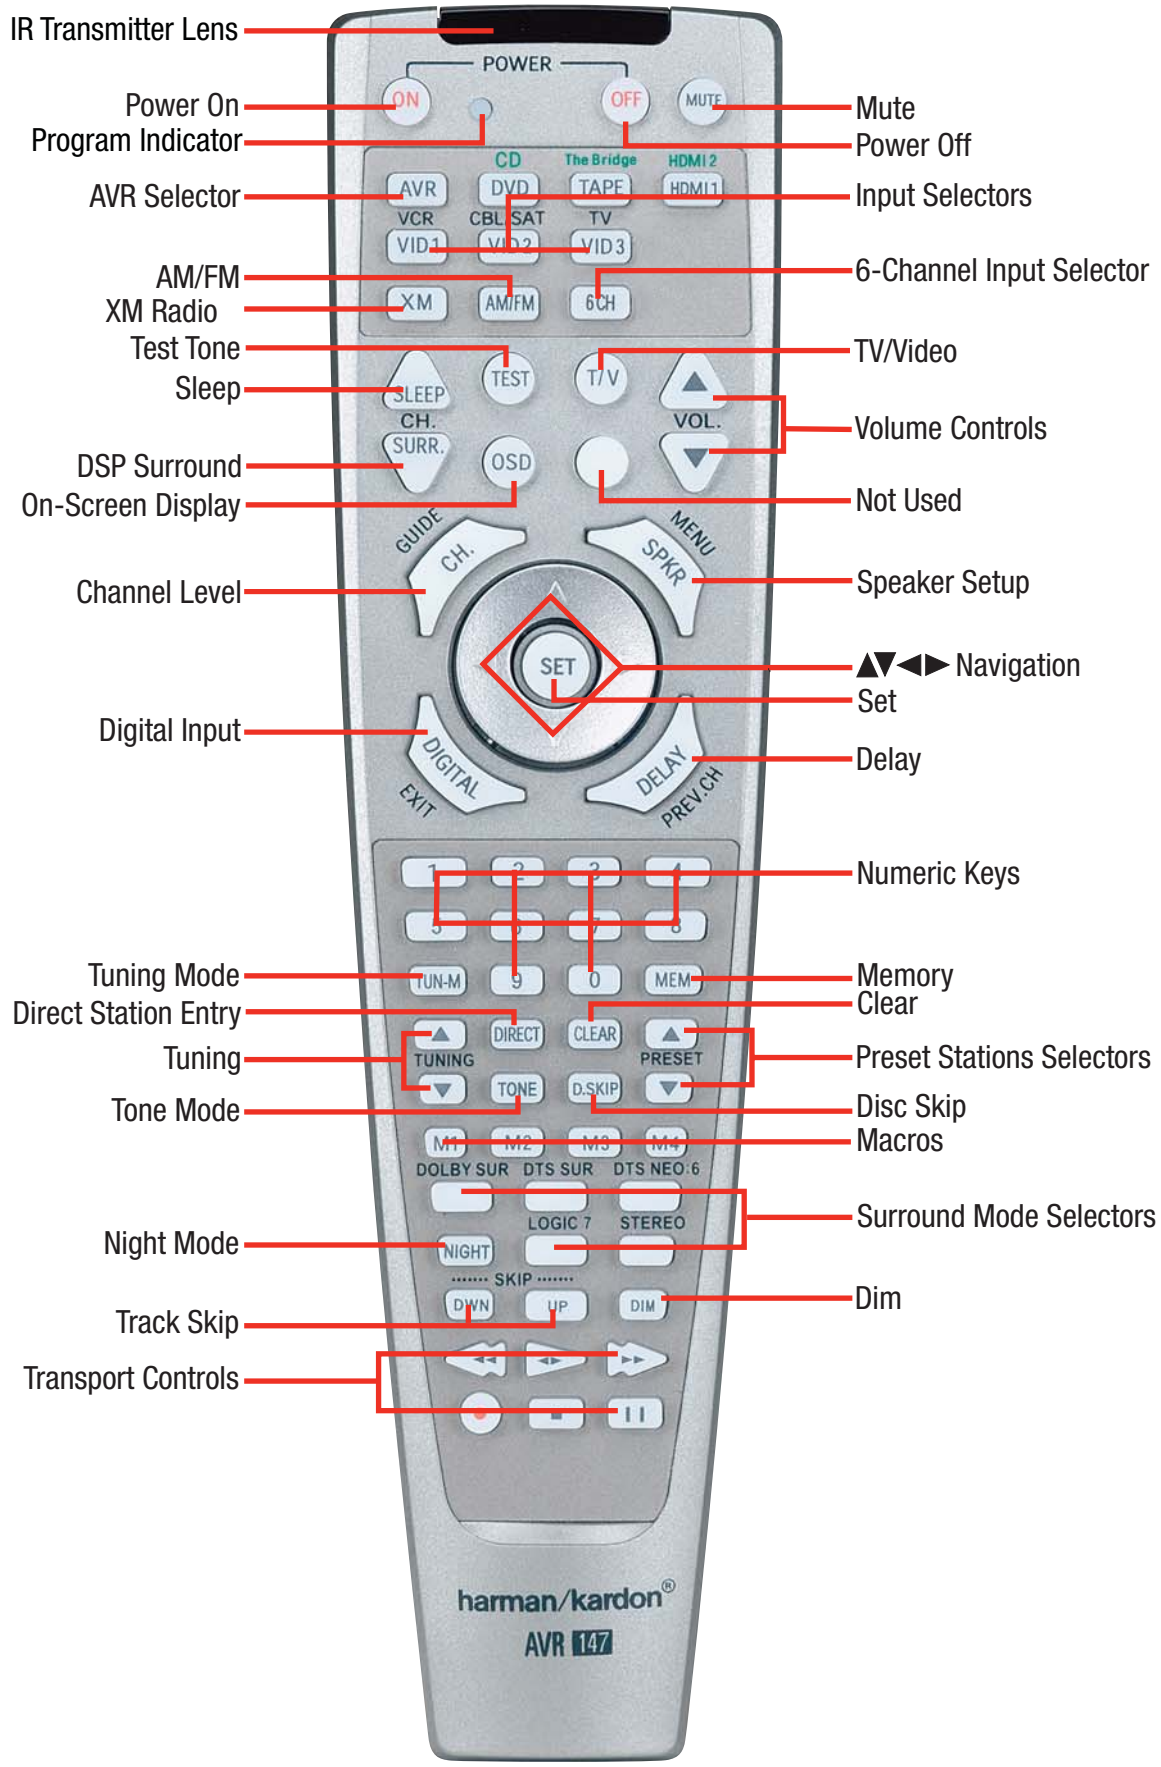

# AVR 147 REMOTE CONTROL FUNCTIONS

harman/kardon®  
AVR 147